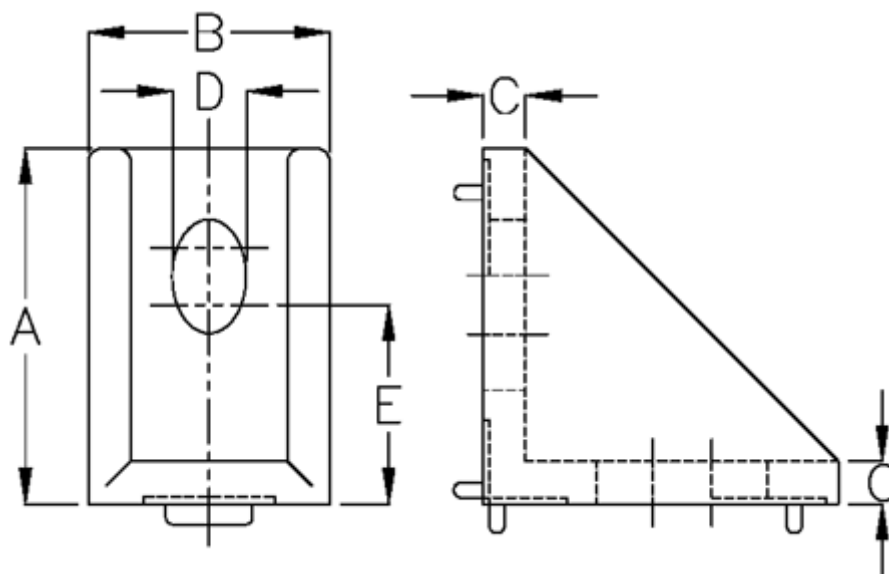

Varenummer: 0581422028  
Beskrivelse: Hepco MCS vinkelbeslag 1-242-2028  
str 20x28

## Mål

A	= 28
B	= 20
C	= 4.9
D	= 6.3
E	= 15
Vægt (kg)	= 0.02